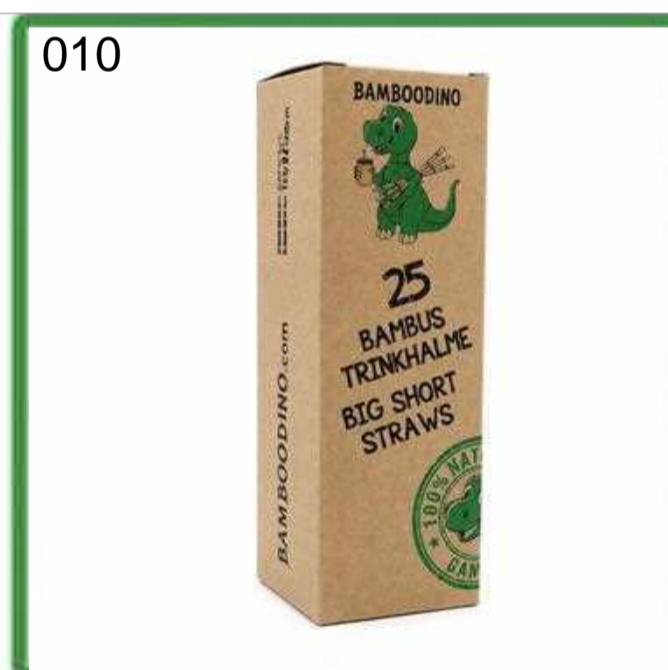

BAMBOODINO.com

AUCH DU KANNST MIT KLEINEN DINGEN ETWAS FÜR DIE UMWELT TUN

VK 4,99 €

4 260668 550231

VK 9,49 €

4 260668 550712

VK 1,49 €

4 260668 550767