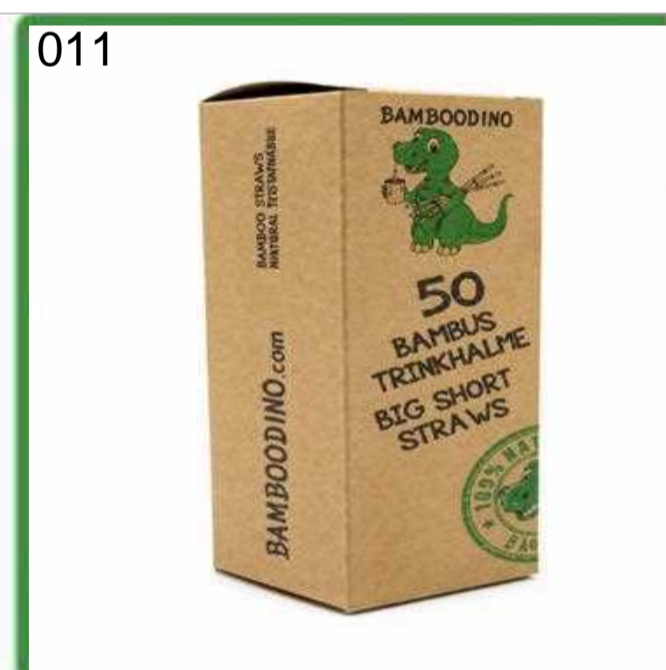

BAMBOODINO.com

AUCH DU KANNST MIT KLEINEN DINGEN ETWAS FÜR DIE UMWELT TUN

VK 4,99 €

4 260668 550231

VK 9,49 €

4 260668 550712

VK 1,49 €

4 260668 550767